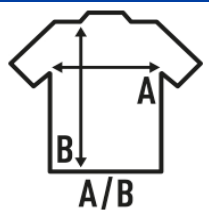

## TUVALU KID

T-shirt menina de alças com parte traseira do nadador.

Detalhes:

- Gola em canelado 1x1.
- Costas com dobra para trás e costela 2x1.
- Etiqueta removível

100% algodão. Gramagem: 170 g/m<sup>2</sup>. approx.

### SIZE/Size

EU	3-4	5-6	7-8	9-11	12-14
Width	26 cm	28 cm	30 cm	32 cm	34 cm
A/B	42 cm	44 cm	47 cm	50 cm	56 cm

White  
(WH)

Black  
(BK)

Red  
(RD)

Navy  
(NY)

Aqua  
(AQ)

Fucsia  
(FU)