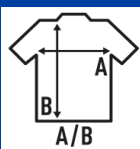

TUVALU KID

T-shirt menina de alças com parte traseira do nadador.

Detalhes:

- Gola em canelado 1x1.
- Costas com dobra para trás e costela 2x1.
- Etiqueta removível

100% algodão. Gramagem: 170 g/m². approx.

Box/Box 100

Pack/Pack 100

SIZE/Size

EU	3-4	5-6	7-8	9-11	12-14
Width	26 cm	28 cm	30 cm	32 cm	34 cm
A/B	42 cm	44 cm	47 cm	50 cm	56 cm

White
(WH)

Black
(BK)

Red
(RD)

Navy
(NY)