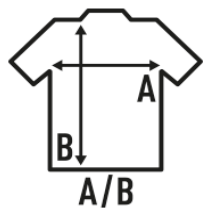

TUVALU KID

T-shirt menina de alças com parte traseira do nadador.

Detalhes:

- Gola em canelado 1x1.
- Costas com dobra para trás e costela 2x1.
- Etiqueta removível

100% algodão. Gramagem: 170 g/m². approx.

Box/Box 100

Pack/Pack 100

SIZE/Size

EU	3-4	5-6	7-8	9-11	12-14
Width	26 cm	28 cm	30 cm	32 cm	34 cm
A/B	42 cm	44 cm	47 cm	50 cm	56 cm

White
(WH)

Black
(BK)

Red
(RD)

Navy
(NY)