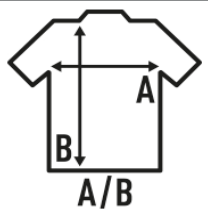

LADY URBAN SEA

Camisa básica de manga curta com decote em V para mulheres e estilo urbano. Disponível em 4 cores. Rótulo TearAway. Esta camisa é semelhante à URBAN SLUB LADY (REF: TSULSLB) mas em tecido de jersey único.

Detalhes:

- Mangas enroladas.
- Colar com decote em V com nervuras 1x1.
- Ponto liso (34'S).
- Qualidade suprema.
- Lavagem enzimática.
- 120 g/m²
- 100% Algodão
- Etiqueta removível

100% Algodão. Gramagem: 120 g/m²

Box/Box 50

Pack/Pack 50

SIZE/Size

EU	S/M	L/XL
Width	48 cm	50 cm
	68 cm	70 cm

White
(WH)

Black
(BK)

Denim
(DN)

Charcoal
(CHC)