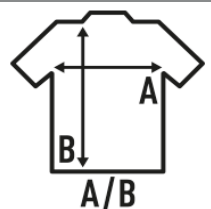

SEA LADY

Camisa básica de manga curta com decote em V para mulheres e estilo urbano. Disponível em 4 cores. Rótulo TearAway. Esta camisa é semelhante à URBAN SLUB LADY (REF: TSULSLB) mas em tecido de jersey único.

Detalhes:

- Mangas enroladas.
- Colar com decote em V com nervuras 1x1.
- Ponto liso (34'S).
- Qualidade suprema.
- Lavagem enzimática.
- Etiqueta removível

100% Algodão. Gramagem: 120 g/m²

Box/Box 50

Pack/Pack 50

SIZE/Size

EU	S/M	L/XL
Width	48 cm	50 cm
	68 cm	70 cm

White
(WH)

Black
(BK)

Denim
(DN)

Charcoal
(CHC)