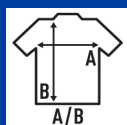

REGULAR DIGITAL PRINT

T-shirt especial para impressão digital, mangas curtas e algodão penteado. Disponível do tamanho S ao 3XL. Etiqueta removível.

Detalhes:

- Tecido tubular.
- Dupla costura no mangas e em baixo.
- Canelado 1x1 na gola.
- Reforço de ombro a ombro.
- Etiqueta removível

100% Algodão penteado. Gramagem: 160 g/m² approx.

Box/Box 100 uds.

SIZE/Size

EU	S	M	L	XL	XXL	3XL
Width	48 cm	51 cm	53 cm	56 cm	58 cm	61 cm
A/B	68 cm	70 cm	72 cm	74 cm	76 cm	78 cm

White
(WH)