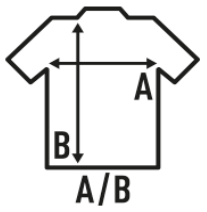

## REGULAR DIGITAL PRINT

T-shirt especial para impressão digital, mangas curtas e algodão penteado. Disponível do tamanho S ao 3XL. Etiqueta removível.

Detalhes:

- Tecido tubular.
- Dupla costura no mangas e em baixo.
- Canelado 1x1 na gola.
- Reforço de ombro a ombro.
- Etiqueta removível

100% Algodão penteado. Gramagem: 160 g/m<sup>2</sup> approx.

Box/Box 100

Pack/Pack 100

### SIZE/Size

| EU    | S     | M     | L       | XL    | XXL   | 3XL   |
|-------|-------|-------|---------|-------|-------|-------|
| Width | 48 cm | 51 cm | 53,5 cm | 56 cm | 58 cm | 61 cm |
|       | 68 cm | 70 cm | 72 cm   | 74 cm | 76 cm | 78 cm |