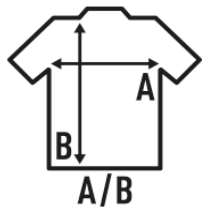

Detalhes:

- Tecido tubular.
- Dupla costura no mangas e em baixo.
- Reforço de ombro a ombro.
- Gola em elastano.
- CM and Fluor side-seamed.
- 3XL: BK, NY, RB, WH, RD, OR, SY.
- GM - 85% Algodão / 15% Viscose
- AS - 98% Algodão / 2% Viscose
- Fluor - 100% Poliéster.
- Heather: 65% Poliéster / 35% Algodão
- DNH - 60% Algodão / 40% Poliéster
- Etiqueta removível

REF: TSRA150WLT - T-shirt 4 cm mais larga, especial para tingir.

100% Algodão com preencolhimento. Gramagem: 155 g/m² approx.

Box/Box 100

Pack/Pack 100

SIZE/Size

EU	XS	S	M	L	XL	XXL	XXXL	4XL	5XL
Width	48 cm	51 cm	53,50 cm	56 cm	58 cm	61 cm	66 cm	68 cm	72 cm
	68 cm	70 cm	72 cm	74 cm	76 cm	78 cm	82 cm	84 cm	88 cm