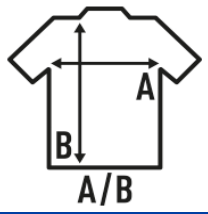

REGULAR LS T-SHIRT KING SIZE

T-shirt básica de manga comprida sem algemas. Ideal para personalizar com serigrafia, vinil e transferência. 10 cores e do tamanho XS a 3 XL. Também disponível para mulheres e crianças. Etiqueta removível.

Detalhes:

- Dupla costura no pescoço, mangas e em baixo.
- Gola em elastano.
- Reforço de ombro a ombro.
- 155 - 160 g/m² approx.
- 100% Algodão com preenchimento
- GM - 85% Algodão / 15% Viscose
- Etiqueta removível

100% Algodão com preenchimento. Gramagem: 155-160 g/m². approx.

Box/Box 50

Pack/Pack 50

SIZE/Size

EU	4XL	5XL
Width	68 cm	72 cm
	84 cm	82 cm

White
(WH)

Black
(BK)

Red
(RD)