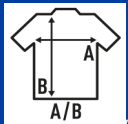

## REGULAR LS T-SHIRT

T-shirt básica de manga comprida sem algemas. Ideal para personalizar com serigrafia, vinil e transferência. 10 cores e do tamanho XS a 3 XL. Também disponível para mulheres e crianças. Etiqueta removível.

**Detalhes:**

- Dupla costura no mangas e em baixo.
- Gola em elastano.
- Reforço de ombro a ombro.
- GM - 85% Algodão / 15% Viscose
- Etiqueta removível

100% Algodão com preenchimento. Gramagem: 155 g/m<sup>2</sup>. approx.

Box/Box 50 uds.

**SIZE/Size**

EU	XS	S	M	L	XL	XXL	3XL	4XL	4XL	5XL	5XL
Width	48 cm	51 cm	53 cm	56 cm	58 cm	61 cm	66 cm	68 cm	68 cm	72 cm	72 cm
Comprimento	68 cm	70 cm	72 cm	74 cm	76 cm	78 cm	82 cm	84 cm	84 cm	88 cm	88 cm