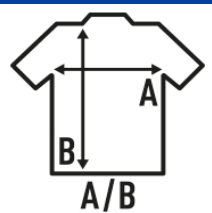

REGULAR LS T-SHIRT

T-shirt básica de manga comprida sem algemas. Ideal para personalizar com serigrafia, vinil e transferência. 10 cores e do tamanho XS a 3 XL. Também disponível para mulheres e crianças. Etiqueta removível.

Detalhes:

- Dupla costura no mangas e em baixo.
- Gola em elastano.
- Reforço de ombro a ombro.
- GM - 85% Algodão / 15% Viscose
- Etiqueta removível

100% Algodão com preenchimento. Gramagem: 155 g/m². approx.

Box/Box 50

Pack/Pack 50

SIZE/Size

EU	XS	S	M	L	XL	XXL	3XL	4XL	5XL
Width	48 cm	51 cm	53 cm	56 cm	58 cm	61 cm	66 cm	68 cm	72 cm
	68 cm	70 cm	72 cm	74 cm	76 cm	78 cm	82 cm	84 cm	88 cm

White
(WH)

Black
(BK)

Red
(RD)