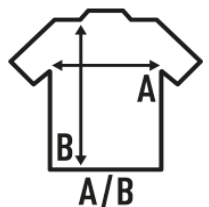

REGULAR HIT T-SHIRT

T-shirt básica masculina com mangas curtas, 100% algodão. Etiqueta removível. Ideal para personalizar com serigrafia, vinil, transferência. Também disponível para mulheres Do tamanho XS ao 5XL.

Detalhes:

- Tecido tubular.
- Dupla costura no mangas e em baixo.
- Gola em elastano.
- Reforço de ombro a ombro.
- GM - 85% Algodão / 15% Viscose
- AS - 98% Algodão / 2% Viscose
- Etiqueta removível

100% Algodão. Gramagem: 170 g/m². approx.

Box/Box 100

Pack/Pack 100

SIZE/Size

EU	XS	S	M	L	XL	XXL	3XL	4XL	5XL
Width	48 cm	51 cm	53 cm	56 cm	58 cm	61 cm	66 cm	68 cm	72 cm
	68 cm	70 cm	72 cm	74 cm	76 cm	78 cm	82 cm	84 cm	88 cm

White (WH)

Orange (OR)

Black (BK)