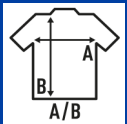

REGULAR HIT T-SHIRT/KING SIZE

T-Shirt manga curta tubular. Sem costuras laterais. Dupla costura na mangas e cós. Reforço de ombro a ombro.

100% Algodão. 170 gr.

Box/Box 50 uds.

SIZE/Size

EU

Width

4XL

68 cm

84 cm

5XL

72 cm

88 cm

White (WH)

Black (BK)

Red (RD)