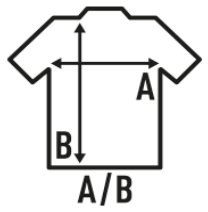

REGULAR PREMIUM T-SHIRT/KING SIZE

T-shirt manga curta tubular. Gola em licra. Etiqueta bordada. Costura dupla na mangas e cós. Reforço de ombro a ombro. XS - 3XL :: BK, NY, RB, WH, RD, GM, SY Grey Melange: 85% algodão / 15% polyester. Ash Melange: 98% algodão / 2% polyester.

100% Algodão com preenchimento.

Box/Box 50

Pack/Pack 50

SIZE/Size

EU	4XL	5XL
Width	68 cm	72 cm
	84 cm	88 cm

White (WH)

Black (BK)

Red (RD)