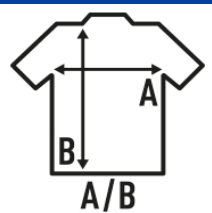

BODY BABY

Corpo de bebê de manga curta, 100% algodão. Ideal para personalizar com silkscreen, vinil ou transferência. Disponível em 11 cores e do tamanho de 3 a 18 meses. Etiqueta removível.

Detalhes:

- Molas nos ombros e em baixo.
- Gola em canelado 1x1.
- GM - 85% Algodão / 15% Viscose
- Etiqueta removível

100% algodão. Gramagem: 170 g/m².

Box/Box 50

Pack/Pack 50

SIZE/Size

EU	3M	6M	9M	12M	18M
Width	20 cm	22 cm	24 cm	26 cm	28 cm
	38 cm	40 cm	42 cm	44 cm	46 cm

White
(WH)

Sky Blue
(SK)

Black
(BK)