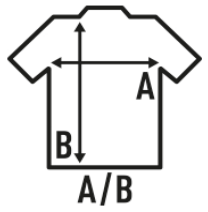

BABY UNISEX BODY

Corpo de bebê de manga curta, 100% algodão. Ideal para personalizar com silkscreen, vinil ou transferência. Disponível em 10 cores e do tamanho de 3 a 18 meses. Etiqueta removível.

Detalhes:

- Molas nos ombros e em baixo.
- Gola em canelado 1x1.
- 170 g/m²
- 100% Algodão
- GM - 85% Algodão / 15% Viscose
- Etiqueta removível

100% algodão. Gramagem: 170 g/m².

Box/Box 50

Pack/Pack 50

SIZE/Size

EU	3M	6M	9M	12M	18M
Width	20 cm	22 cm	24 cm	26 cm	28 cm
	38 cm	40 cm	42 cm	44 cm	46 cm