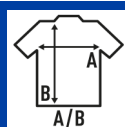

SINGLE JERSEY BODY BABY

Corpo de bebê de manga curta, 100% algodão. Ideal para personalizar com silkscreen, vinil ou transferência. Disponível em 11 cores e do tamanho de 3 a 18 meses. Etiqueta removível.

Detalhes:

- Molas nos ombros e em baixo.
- Gola em canelado 1x1.
- 145 g/m²
- 100% Algodão
- GM - 85% Algodão / 15% Viscose
- Etiqueta removível

100% Algodão. Gramagem: 145 g/m² approx.

Box/Box 50 uds.

SIZE/Size

EU	3M	6M	9M	12M	18M
Width	20 cm	22 cm	24 cm	26 cm	28 cm
A/B	38 cm	40 cm	42 cm	44 cm	46 cm

White (WH)

Sky Blue (SK)

Black (BK)

Azalea (AL)

Red (RD)

Navy (NY)

Royal Blue (RB)