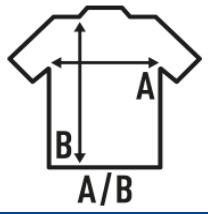

SINGLE JERSEY UNISEX BABY BODY

Corpo de bebê de manga curta, 100% algodão. Ideal para personalizar com silkscreen, vinil ou transferência. Disponível em 10 cores e do tamanho de 3 a 18 meses. Etiqueta removível.

Detalhes:

- Molas nos ombros e em baixo.
- Gola em canelado 1x1.
- 145 g/m²
- 100% Algodão
- GM - 85% Algodão / 15% Viscose
- Etiqueta removível

100% Algodão. Gramagem: 145 g/m² approx.

Box/Box 50

Pack/Pack 50

SIZE/Size

EU	3M	6M	9M	12M	18M
Width	20 cm	22 cm	24 cm	26 cm	28 cm
	38 cm	40 cm	42 cm	44 cm	46 cm

White
(WH)

Black
(BK)

Red
(RD)

Navy
(NY)

Royal Blue
(RB)

Grey Melange
(GM)