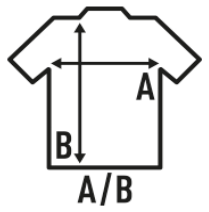

SIZE/Size

EU	3-4	5-6	7-8	9-11	12-14
Width	32 cm	35,5 cm	38 cm	41 cm	43,5 cm
	44 cm	49 cm	52,5 cm	58 cm	61 cm

White (WH)	Black (BK)	Red (RD)	Navy (NY)	Royal Blue (RB)	Army (AR)	Ash Melange (AS)	Azzure (AZ)	Brick (BC)
Bottle Green (BG)	Brown (BR)	Burgundy (BU)	Chocolate (CH)	Denim (DN)	Forest Green (FG)	Fucsia (FU)	Graphite (GF)	Grey Melange (GM)
Ice Blue (IB)	Kelly Green (KG)	Khaki (KH)	Lime (LM)	Lime Stone (LS)	Light Yellow (LY)	Orange (OR)	Peach (PH)	Pink (PK)
Pistachio (PT)	Purple (PU)	Sand (SA)	Sky Blue (SK)	Gold (SY)	Turquoise (TU)	Warm Red (WR)	Azalea (AL)	Mustard (MU)
Mint Green (MG)