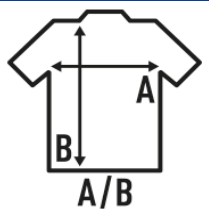

## KID LS UNISEX T-SHIRT

T-shirt básica para crianças com mangas compridas, 100% algodão, perfeita para personalização. Disponível em 11 cores e do tamanho 1-2 a 12-14. Etiqueta removível.

Detalhes:

- Gola em elastano.
- Costuras laterais.
- Dupla costura no mangas e em baixo.
- Reforço de ombro a ombro.
- 155 - 160 g/m<sup>2</sup> approx.
- 100% Algodão com preencolhimento
- GM - 85% Algodão / 15% Viscose
- Etiqueta removível

### SIZE/Size

EU	1-2	3-4	5-6	7-8	9-11	12-14
Width	29 cm	32 cm	35,50 cm	38 cm	41 cm	43,5 cm
	39 cm	44 cm	49 cm	52,50 cm	58 cm	61 cm

White (WH)

Pink (PK)

Black (BK)

Sky Blue (SK)

Red (RD)

Gold (SY)