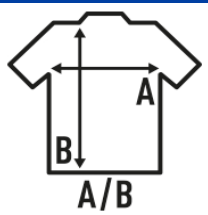

## KID WHITE LONG UNISEX T-SHIRT

T-shirt 3 cm mais larga, especial para tingir.

A costura da T-Shirt está feita com um fio de poliéster e não apanha o a cor da tinta. Nas peças escuras, vai se ver o fio em contraste.

Detalhes:

- Tecido tubular.
- Dupla costura no mangas e em baixo.
- Reforço de ombro a ombro.
- Gola em elastano.
- Etiqueta removível

100%algodón. 155 gr. aprox.

Box/Box 100

Pack/Pack 100

### SIZE/Size

EU	3-4	5-6	7-8	9-11	12-14
Width	32 cm	35,5 cm	38 cm	41 cm	43,5 cm
	47 cm	52 cm	55,5 cm	61 cm	64 cm

White  
(WH)