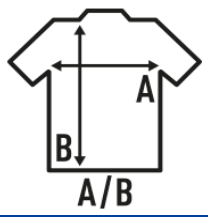

LADY REGULAR LS COMFORT

T-shirt lisa para mulheres com mangas compridas sem punhos. Etiqueta removível. Ideal para personalizar com silkscreen, vinil e transferência. 7 cores e do tamanho S ao XXL. Também disponível para homens e crianças.

Detalhes:

- Dupla costura no mangas e em baixo.
- Canelado 1x1 na gola.
- 155 g/m² approx.
- 100% Algodão com preenchimento
- GM - 85% Algodão / 15% Viscose
- Etiqueta removível

100% Algodão com preenchimento. Gramagem: 155 g/m². approx.

Box/Box 50

Pack/Pack 50

SIZE/Size

EU	S	M	L	XL	XXL
Width	42 cm	44 cm	46 cm	48 cm	50 cm
	60 cm	62 cm	64 cm	66 cm	68 cm

White
(WH)

Black
(BK)

Red
(RD)

Navy
(NY)