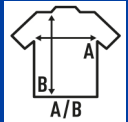

REGULAR PREMIUM T-SHIRT LADY

T-shirt da menina de mangas curtas, ligeiramente ajustada. 100% algodão. Etiqueta removível.

Detalhes:

- Costuras laterais.
- Corte cintado.
- Ponto liso.

Composición:

- GM - 85% Algodão / 15% Viscose

100% Algodão com preencolhimento. Gramagem: 170 g/m². approx.

Box/Box 100 uds.

SIZE/Size

EU	S	M	L	XL	XXL	XXXL
Width	42 cm	44 cm	46 cm	48 cm	50 cm	52 cm
	62 cm	63 cm	64 cm	66 cm	68 cm	70 cm

White (WH)

Black (BK)