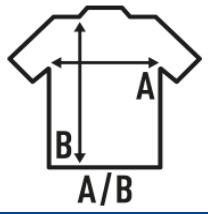

LADY REGULAR PREMIUM T-SHIRT

T-shirt da menina de mangas curtas, ligeiramente ajustada. 100% algodão. Etiqueta removível.

Detalhes:

- Costuras laterais.
- Corte cintado.
- Ponto liso.
- 170 g/m² approx.
- 100% Algodão com preenchimento
- GM - 85% Algodão / 15% Viscose

100% Algodão com preenchimento. Gramagem: 170 g/m². approx.

Box/Box 100

Pack/Pack 100

SIZE/Size

EU	S	M	L	XL	XXL	XXXL
Width	42 cm	44 cm	46 cm	48 cm	50 cm	52 cm
	62 cm	63 cm	64 cm	66 cm	68 cm	70 cm

White
(WH)