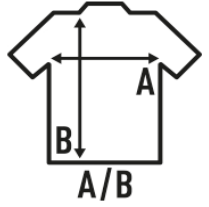

BEACH UNISEX

Camisola de alças unisex e costas de nadador, 100% algodão e etiqueta removível. Regata ideal para a praia ou para esportes. Disponível em 7 cores e do tamanho XS ao XL.

Detalhes:

- Pescoço e cava no mesmo tecido da peça.
- Costas do nadador.
- Abertura de manga baixa trançada.
- Fluor - 100% Poliéster
- Etiqueta removível

100% Algodão. Gramagem: 150-155 g/m² approx.

Box/Box 50

Pack/Pack 50

SIZE/Size

EU	XS	S	M	L	XL
Width	48 cm	50 cm	52 cm	54 cm	56 cm
	70 cm	72 cm	74 cm	76 cm	78 cm

White
(WH)

Black
(BK)

Red
(RD)