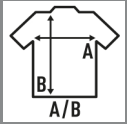

## URBAN OVERSIZE

Camiseta grande de manga curta. Uma combinação perfeita de conforto e moda, ideal para todo o ano.

- Costuras laterais.
- Gola canelada 1x1.
- Costura dupla no pescoço, mangas e bainha.
- Etiqueta removível.
- Etiqueta com dimensionamento.
- 200 g/m<sup>2</sup> aprox.
- 100% algodão

### SIZE/Size

EU	XS	S	M	L	XL	2XL
Width	53 cm	56 cm	59 cm	62 cm	65 cm	68 cm
	72 cm	74 cm	76 cm	78 cm	80 cm	82 cm

White  
(WH)

Black  
(BK)

Navy  
(NY)

Butter Cream  
(BT)

Teal  
(TE)

Future Dark  
(FD)