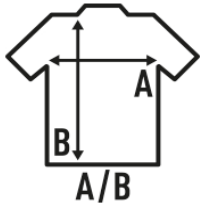

Detalhes:

- Tecido slub.
- Pescoço e mangas sem acabamento.
- Etiqueta removível

100% Algodão. Gramagem: 120 g/m<sup>2</sup>

Box/Box 50

Pack/Pack 50

### SIZE/Size

EU	XS	S/M	L
Width	52 cm	54 cm	58 cm
	70 cm	72 cm	76 cm