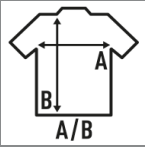

Detalhes:

- Tecido slub.
- Pescoço e mangas sem acabamento.
- Etiqueta removível

100% Algodão. Gramagem: 120 g/m<sup>2</sup>

Box/Box 50

Pack/Pack 50

**SIZE/Size**

EU	XS	S/M	L
Width	52 cm	54 cm	58 cm
A/B	70 cm	72 cm	76 cm