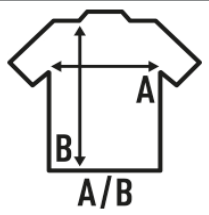

MAN URBAN SLUB

T-shirt básica para homem com manga curta, 100% algodão, mangas e gola sem cobertura e rótulo amovível. Disponível em preto e branco. Esta camisa é semelhante ao URBAN SEA MAN (REF: TSSEA) mas em malha slub.

Detalhes:

- Tecido slub.
- Pescoço e mangas sem acabamento.
- 120 g/m²
- 100% Algodão
- Etiqueta removível

100% Algodão. Gramagem: 120 g/m²

Box/Box 50

Pack/Pack 50

SIZE/Size

EU	XS	S/M	L
Width	52 cm	54 cm	58 cm
	70 cm	72 cm	76 cm