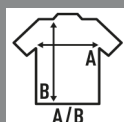

## ARUBA

T-shirt básica para menina com costas de nadador e ligeiramente ajustada. Rótulo removível Disponível em 13 cores e do tamanho XS ao XL.

Detalhes:

- Regata.
- Gola em canelado 1x1.
- Costas do nadador.

### SIZE/Size

EU	XS	S	M	L	XL
Width	36 cm	38 cm	40 cm	42 cm	44 cm
	59 cm	61 cm	63 cm	65 cm	67 cm

White  
(WH)

Black  
(BK)

Red  
(RD)

Royal Blue  
(RB)

Chocolate  
(CH)

Fucsia  
(FU)