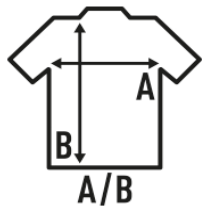

ARUBA

T-shirt básica para menina com costas de nadador e ligeiramente ajustada. Rótulo removível Disponível em 13 cores e do tamanho XS ao XL.

Detalhes:

- Regata.
- Gola em canelado 1x1.
- Costas do nadador.

100% Algodão cardado. Gramagem: 200 g/m²

Box/Box 50

Pack/Pack 50

SIZE/Size

EU	XS	S	M	L	XL
Width	36 cm	38 cm	40 cm	42 cm	44 cm
	59 cm	61 cm	63 cm	65 cm	67 cm

White (WH)

Sand (SA)

Black (BK)