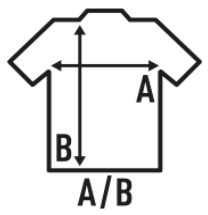

## ARUBA

T-shirt básica para menina com costas de nadador e ligeiramente ajustada. Rótulo removível Disponível em 13 cores e do tamanho XS ao XL.

Detalhes:

- Regata.
- Gola em canelado 1x1.
- Costas do nadador.
- 200 g/m<sup>2</sup>
- 100% Algodão cardado

### SIZE/Size

EU	XS	S	M	L	XL
Width	36 cm	38 cm	40 cm	42 cm	44 cm
	59 cm	61 cm	63 cm	65 cm	67 cm

White  
(WH)

Sand  
(SA)

Black  
(BK)

Sky Blue  
(SK)

Red  
(RD)

Gold  
(SY)