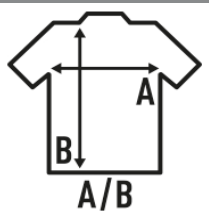

CORCEGA

T-shirt lisa para mulher com mangas muito curtas, gola redonda, 100% algodão. Disponível em 3 cores. Etiqueta removível.

Detalhes:

- T-shirt sem mangas.
- Ponto liso.
- 120 - 125 g/m² approx.
- 100% Algodão
- Etiqueta removível

100% Algodão. Gramagem: 120-125 g/m².

Box/Box 50

Pack/Pack 10

SIZE/Size

EU	S/M	L/XL
Width	46 cm	49 cm
	66 cm	68 cm