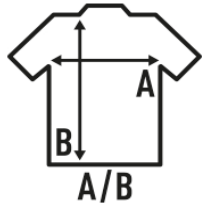

MALDIVAS

T-shirt de senhora com mangas 3/4 raglan e gola redonda larga. Etiqueta removível.
Disponível em 11 cores.

Detalhes:

- Gola redonda larga.
- Ponto liso.
- Raglan manga 3/4.
- Etiqueta removível

50% Algodão./ 50% Viscose. Gramagem: 120 g/m²

Box/Box 50

Pack/Pack 50

SIZE/Size

EU	S/M	L/XL
Width	64 cm	66 cm
	63 cm	65 cm

White (WH)

Black (BK)

Denim (DN)

Fucsia (FU)