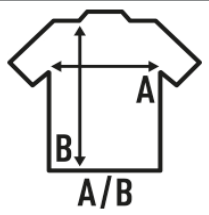

MARTINICA

T-shirt de alças para mulheres com gola redonda, 100% algodão. Etiqueta removível.

Detalhes:

- Ponto liso.
- 120 g/m²
- 100% Algodão
- Etiqueta removível

100% Algodão. Gramagem: 120 g/m²

Box/Box 50

Pack/Pack 10

SIZE/Size

EU	S/M	L/XL
Width	38 cm	41 cm
	69 cm	71 cm

White
(WH)

Black
(BK)

Vanilla Pastel
(VAP)

Sky Blue Pastel
(SKP)