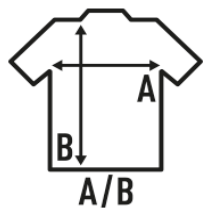

- Tecido slub.
- Lombada arredondada.
- Mangas enroladas.
- Colar com decote em V com nervuras 1x1.
- Etiqueta removível

100% Algodão. Gramagem: 120 g/m<sup>2</sup>

Box/Box 50

Pack/Pack 50

### SIZE/Size

EU	S/M	L/XL
Width	48 cm	50 cm
	68 cm	70 cm

White  
(WH)

Black  
(BK)

Light Yellow Neon  
(LYN)

Orange Neon  
(ORN)

Pink Neon  
(PKN)

Sky Blue Neon  
(SKN)