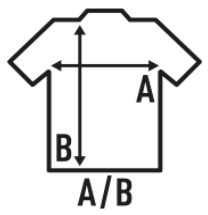

TOBAGO

T-shirt de manga curta feminina em jersey simples, gola redonda larga e com mangas enroladas, 100% algodão. Etiqueta removível. Disponível em 4 cores.

Detalhes:

- Gola redonda larga.
- Ponto liso.
- Mangas enroladas.
- 140 g/m²
- 100% Algodão
- Etiqueta removível

100% Algodão. Gramagem: 140 g/m²

Box/Box 50

Pack/Pack 50

SIZE/Size

EU	S	M	L
Width	49 cm	51 cm	53 cm
A/B	66 cm	68 cm	72 cm

White
(WH)

Black
(BK)

Coral
(CO)