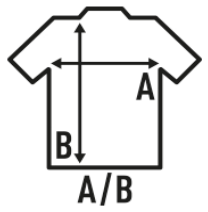

TENERIFE

T-shirt feminina com decote em V e tecido slub. Disponível em 5 cores. Etiqueta removível.

Detalhes:

- Gola em "V".
- Tecido slub.
- 120 g/m² approx.
- 100% Algodão slub
- Etiqueta removível

100% Algodão. Gramagem: 120 g/m². approx.

Box/Box 50

Pack/Pack 50

SIZE/Size

EU	S/M	L/XL
Width	64 cm	67 cm
	66 cm	68 cm

White
(WH)

Black
(BK)

Pink Pastel
(PKP)

Orange Pastel
(ORP)