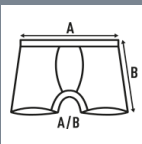

MIDWAY BRIEFS

Cueca de homem. Costura lateral Faixa elástica no cós com logotipo JHK

GM: 85%Algodão 10%viscosa 5%spandex

Rib: 53%nylon 20%Poliéster27%spandex

95% Algodão/ 5% Spandex. Gramagem: 160 g/m² approx.

Box/Box 25

Pack/Pack 3

SIZE/Size

EU	XS	S	M	L	XL	XXL
Width	28 cm	32 cm	36 cm	40 cm	44 cm	48 cm
A/B	29 cm	30 cm	31 cm	32 cm	33 cm	34 cm