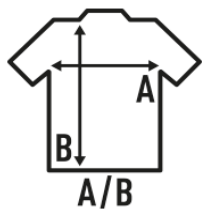

BOSTON

Pullover masculino com decote em V.

Corte ajustado.
bainha.

Gola canelada, punhos e

Toque suave.

80% VISCOSE 20% NYLON

Box/Box 25

Pack/Pack 1

SIZE/Size

EU	S	M	L	XL	XXL
Width	48 cm	50 cm	52 cm	54 cm	56 cm
	65 cm	67 cm	69 cm	71 cm	73 cm

Black
(BK)

Navy
(NY)

Bottle Green
(BG)

Burgundy
(BU)

Grey Melange
(GM)

NEW COLORS