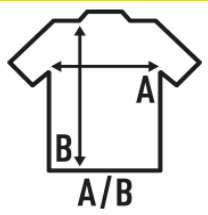

BOSTON LADY

Pullover feminino com decote em V.

Corte ajustado.

Gola canelada, punhos e bainha.

Toque suave.

80% VISCOSE 20% NYLON 300 g/m2.

Box/Box 25

Pack/Pack 1

SIZE/Size

EU	S	M	L	XL
Width	44 cm	46 cm	48 cm	50 cm
	55 cm	57 cm	59 cm	61 cm

Black
(BK)

Navy
(NY)

Bottle Green
(BG)

Burgundy
(BU)

Grey Melange
(GM)

NEW COLORS