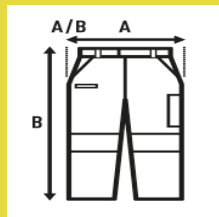

DUBAI LADY (CARGO)

65% Poliéster / 35% Algodón. Gramaje: 250

65% Poliéster / 35% Bawe?ny. Gramatura: 250 g/m². approx.

Box/Box 25

Pack/Pack 1

SIZE/Size

EU	36	38	40	42	44	46	48	50
Width	34 cm	36 cm	38 cm	40 cm	42 cm	44 cm	46 cm	48 cm
	103 cm	104 cm	104 cm	104 cm	105 cm	105 cm	106 cm	106 cm