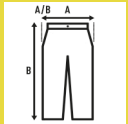

LISBON (SCRUB)

Calças medico unisex. Cintura elastica com botão no meio e fecho. Bolso a tras do lado direito

65% Poliester / 35% Bawe?ny. Gramatura: 170 g/m². approx.

Box/Box 50 uds.

SIZE/Size

EU	XS	S	M	L	XL	XXL	3XL
Width	46 cm	48 cm	50 cm	52 cm	54 cm	56 cm	58 cm
	100 cm	102 cm	104 cm	106 cm	108 cm	110 cm	112 cm