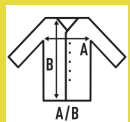

ROME LADY (LABCOAT)

Bata de senhora. Decote em V. bolso no peito no lado esquerdo e dos bolsos a frente na parte inferior. 5 botões a frente à cor, cinto preso nas costas

65% Poliéster / 35% Bawe?ny. Gramatura: 190 g/m². approx.

Box/Box 25 uds.

SIZE/Size

EU	XS	S	M	L	XL	XXL
Width	47 cm	50 cm	54 cm	58 cm	63 cm	66 cm
A/B	86 cm	88 cm	90 cm	92 cm	94 cm	96 cm